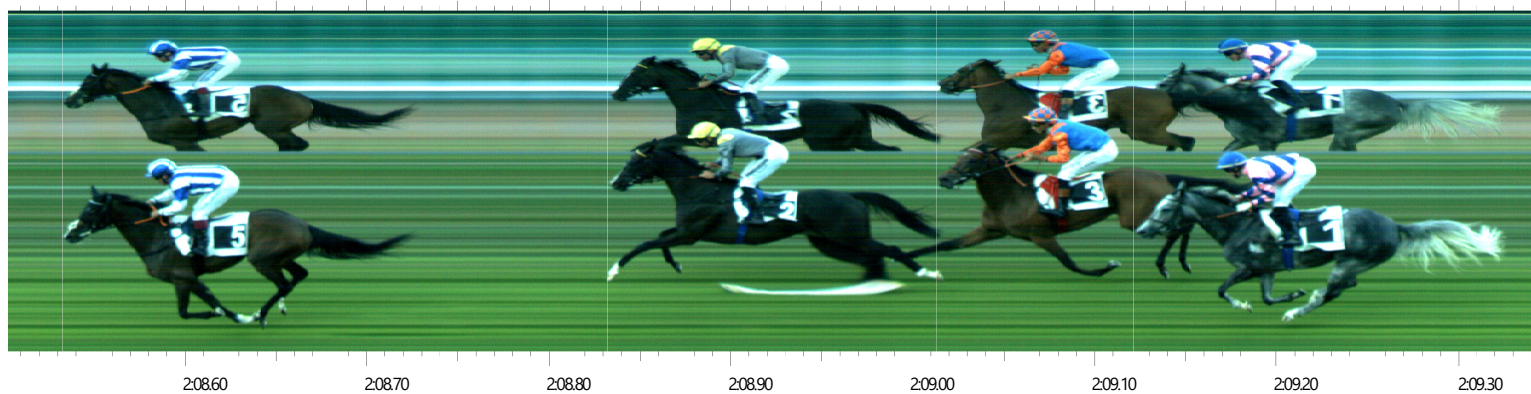

Llegada - Cámara 1

Hora de la Salida: 11/06/2026 19:43:37.25

208.60

208.70

208.80

208.90

209.00

209.10

209.20

209.30

Puesto	Dorsal	Caballo	Nombre	Apellidos	Tiempo	Longitudes
1	5	VELERIN	J.	GELABERT	2:08.54	
2	2	PHILAU	V.	JANACEK	2:08.84	1 1/2
3	3	CHEAPER	R.	SOUSA	2:09.02	1
4	1	SALMARAK	J.	BORREGO A.	2:09.13	1/2
5	4	PONTE DE LIMA	V.	ALONSO V.	2:10.07	4 3/4
6	6	INFINITY CHOP	C.	PEREZ	2:22.39	61 1/2